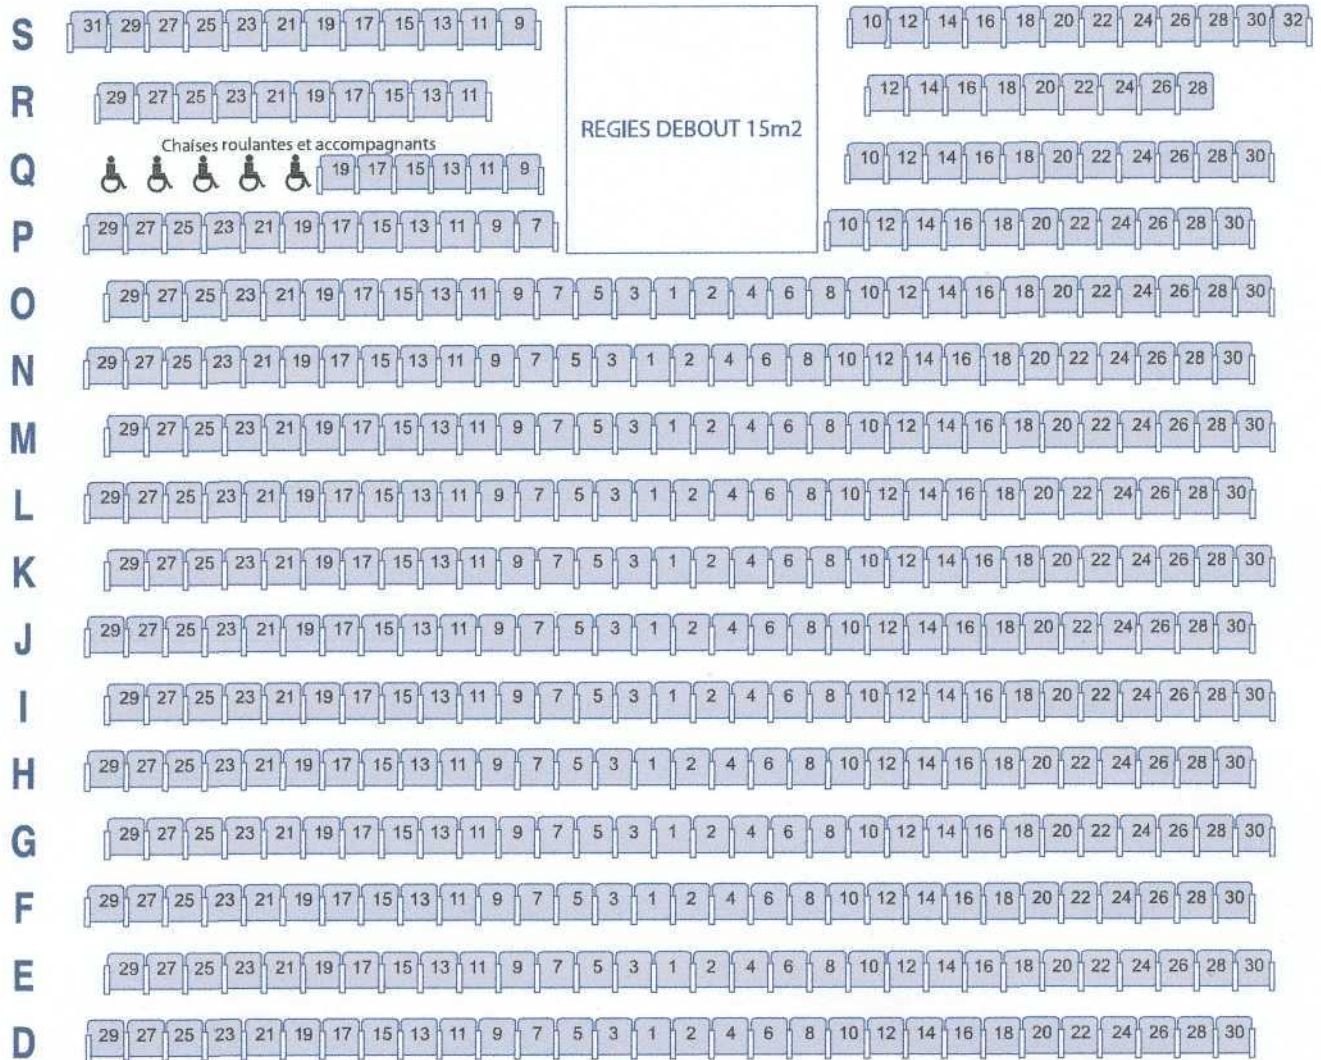

SALLE PLAN C

752 PLACES ASSISES

GALERIE 231 pl.

PARTERRE 521 pl.

Espace réservé aux photographes officiels

SCÈNE